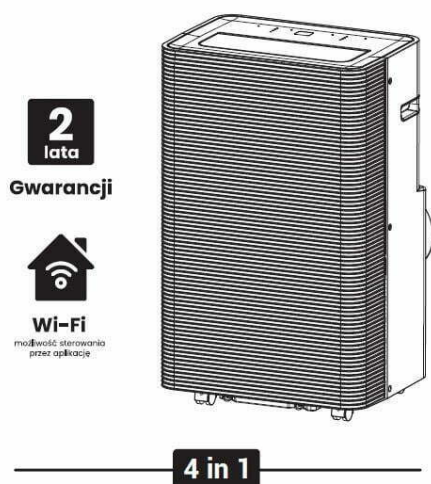

# 1451CA

Klimatyzator Przenośny

## Klimatyzator przenośny 4,1kW 14000btu 4w1 SCHILD 1451CA WiFi Tuya Smart Life gaz R290

[Czytaj więcej](#)

SKU:

1,945.00zł Original price was:

Cena:

1,945.00zł. ~~1,285.00zł~~ Current price is: 1,285.00zł. (z VAT)

- Moc znamionowa urządzenia 1560W
  - Hałas 65db
  - Wyświetlacz LCD: tak
  - Stopień ochrony IPX1
  - Zasilanie 230V, 50Hz
  - Wymiary: 66,35x 44x33,5cm
  - Waga: 29kg
  - EAN 5904555608498
  - Przewód zasilający o długości ok.1.8m
  - Przewód odprowadzający powietrze z tyłu kompresora o długości ok. 1.5m
-